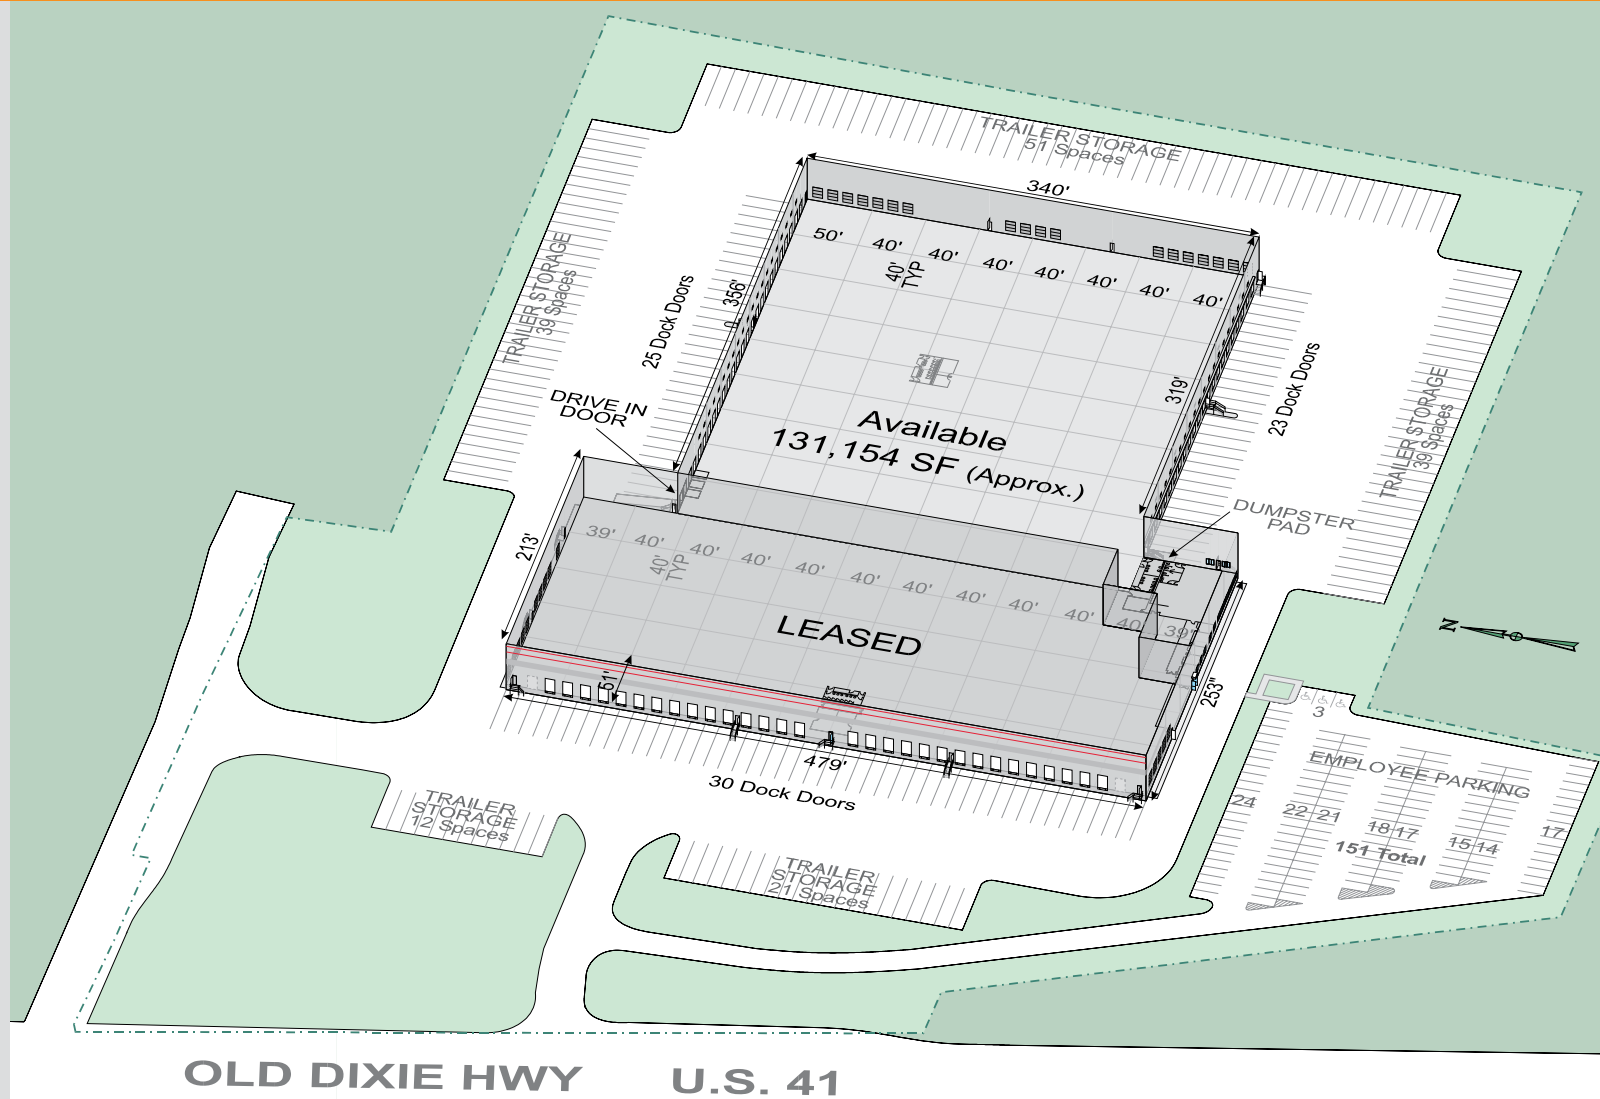

# ATLANTA AIRPORT DISTRIBUTION CENTER

19.78 Acres  
226,239 Square Feet  
Forest Park, Clayton County, Georgia

www.solutionproperty.com

**MAL HILL**  
404 879 2102  
mal@solutionproperty.com

**EBEN HARDIE III**  
404 879 2101  
eben@solutionproperty.com